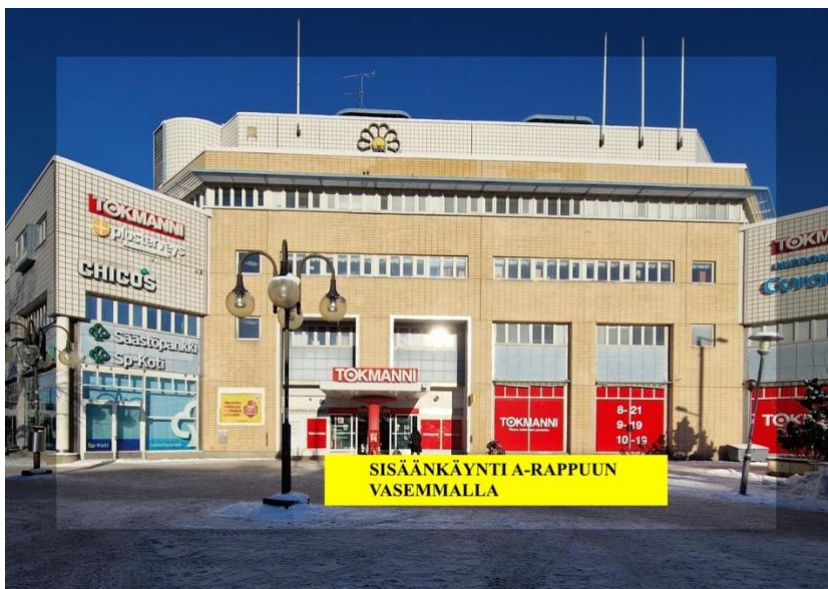

Yhteystiedot ja saapuminen

osoite:

Vantaan sanataidekoulu ry

Tikkuraitti 11 A 11, 01300 Vantaa, (Sisäänkäynti Tikkuraitilta A-porras, 3. krs)

Sanataidekoululle saapuminen

Vantaan sanataidekoulu sijaitsee Kielotien liikekiinteistössä Tikkurilassa. Kuvassa liikekiinteistö ja opastaulu Tikkuraitilta kuvattuna. Sisäänkäynti A-rappuun on Tokmannin pääsisäänkäynnin vasemmalla puolella.